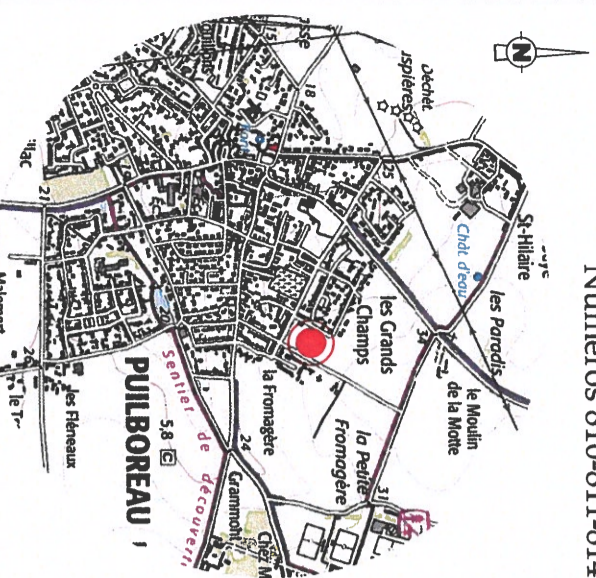

# Commune de PUILBOREAU (17)

Lieudit : " Les Grands Champs "

CADASTRE Section ZC

Numéros 810-811-814

Echelle 1 / 25 000

Plan de situation

Echelle 1 / 10 000

Vue aérienne  
Echelle 1 / 5000

Extrait cadastral

Echelle 1 / 2000

dossier : R18112  
Réf : TL/R18112-situation.dwg  
Date : Mai 2022